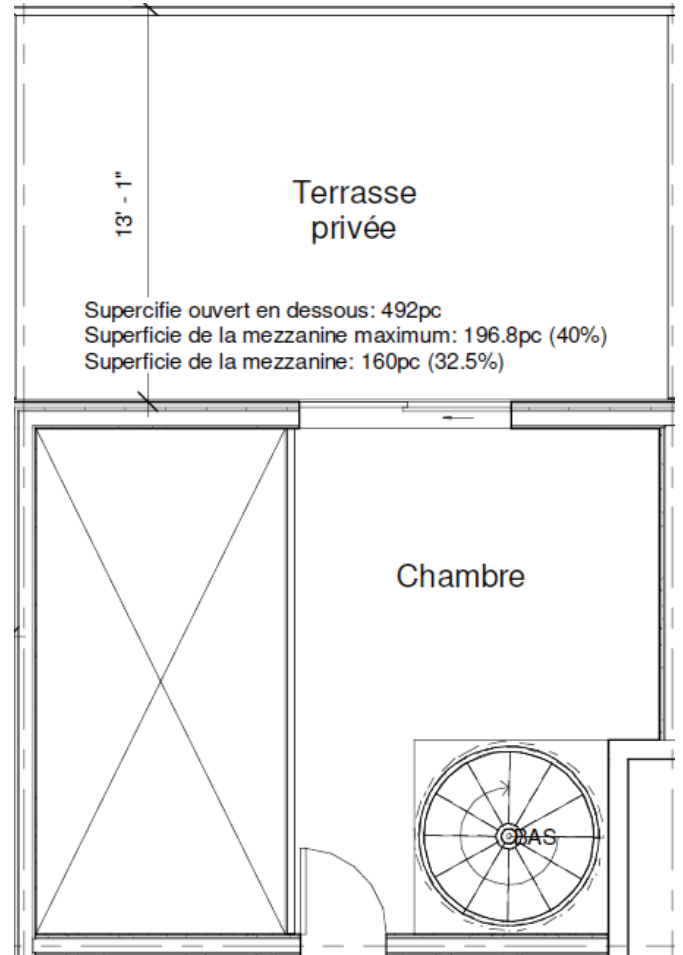

LAJEUNESSE

SUR LE PARC

5 1/2*

LAJEUNESSESURLEPARC.COM

514-244-2288

LAJEUNESSE

SUR LE PARC

PENTHOUSE*

LAJEUNESSESURLEPARC.COM

514-244-2288

* Ces plans peuvent être modifiés en cours de projet. Les dimensions et prix seront ajustés en conséquence.
* These plans can be modified as the project progresses. The dimensions and price will be adjusted accordingly.