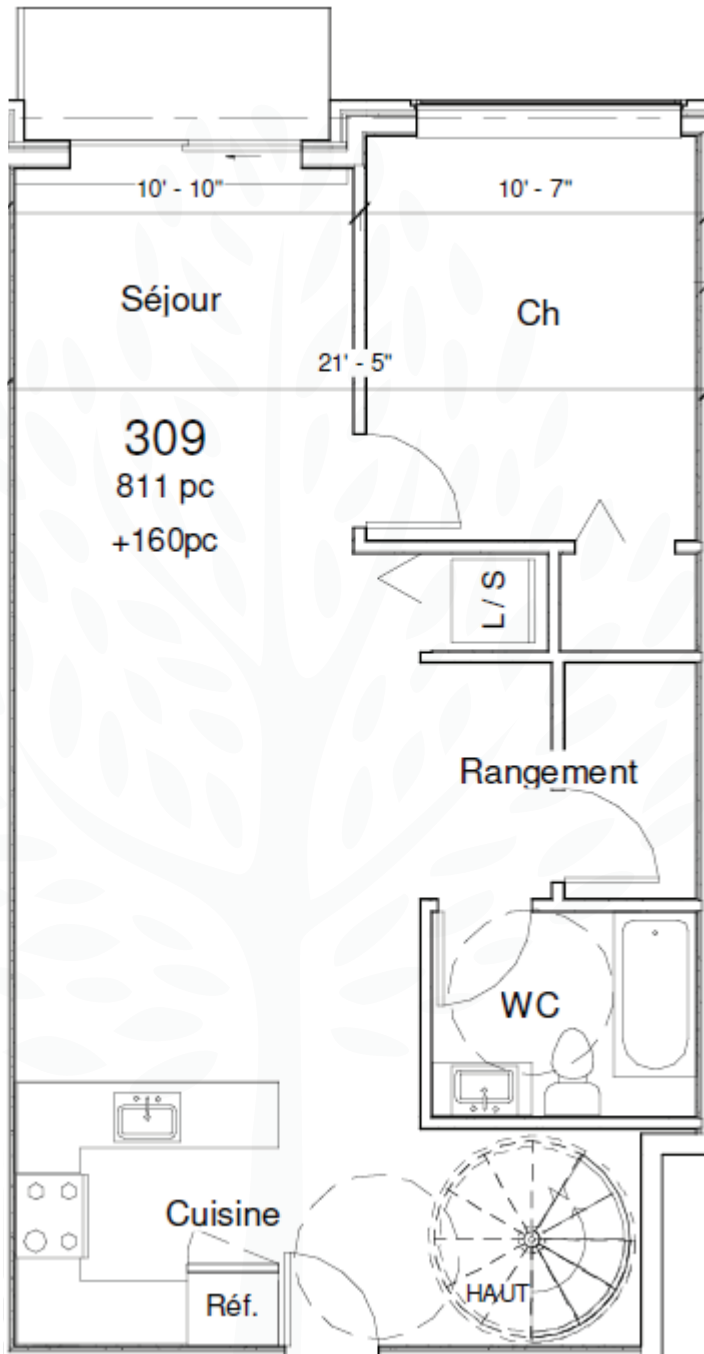

LAJEUNESSESURLEPARC.COM

514-244-2288

* Ces plans peuvent être modifiés en cours de projet. Les dimensions et prix seront ajustés en conséquence.
* These plans can be modified as the project progresses. The dimensions and price will be adjusted accordingly.

LAJEUNESSE

SUR LE PARC

5 1/2*

LAJEUNESSESURLEPARC.COM

514-244-2288

LAJEUNESSE

SUR LE PARC

PENTHOUSE*